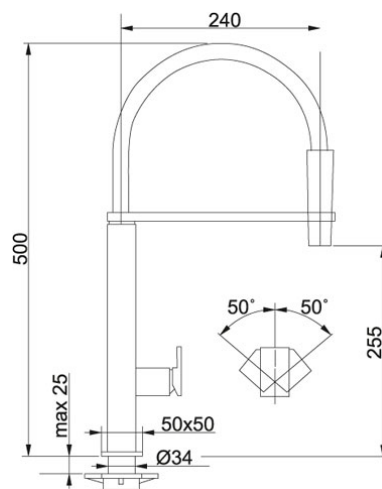

Centinox Kangsegisti dušivoolikuga Roostevabast terasest |

115.0177.873

TOOTERÜHM : **Segistid** | SEERIA : **Centinox** | MUDEL : **Kangsegisti dušivoolikuga** | MATERJAL : **Roostevabast terasest** |
PAIGALDUSVIIS : **EI OLE DEFINIEERITUD** | TOOTESEERIAD : **Centinox**

TECHNICAL DATA

Versioon	kangsegisti
Segisti rõhk	kõrgrõhk
Segisti kang	Side Lever
Pöördeulatus	360 °
Läbimõõt	Ø 35 mm
Materjali tüüp	Messing